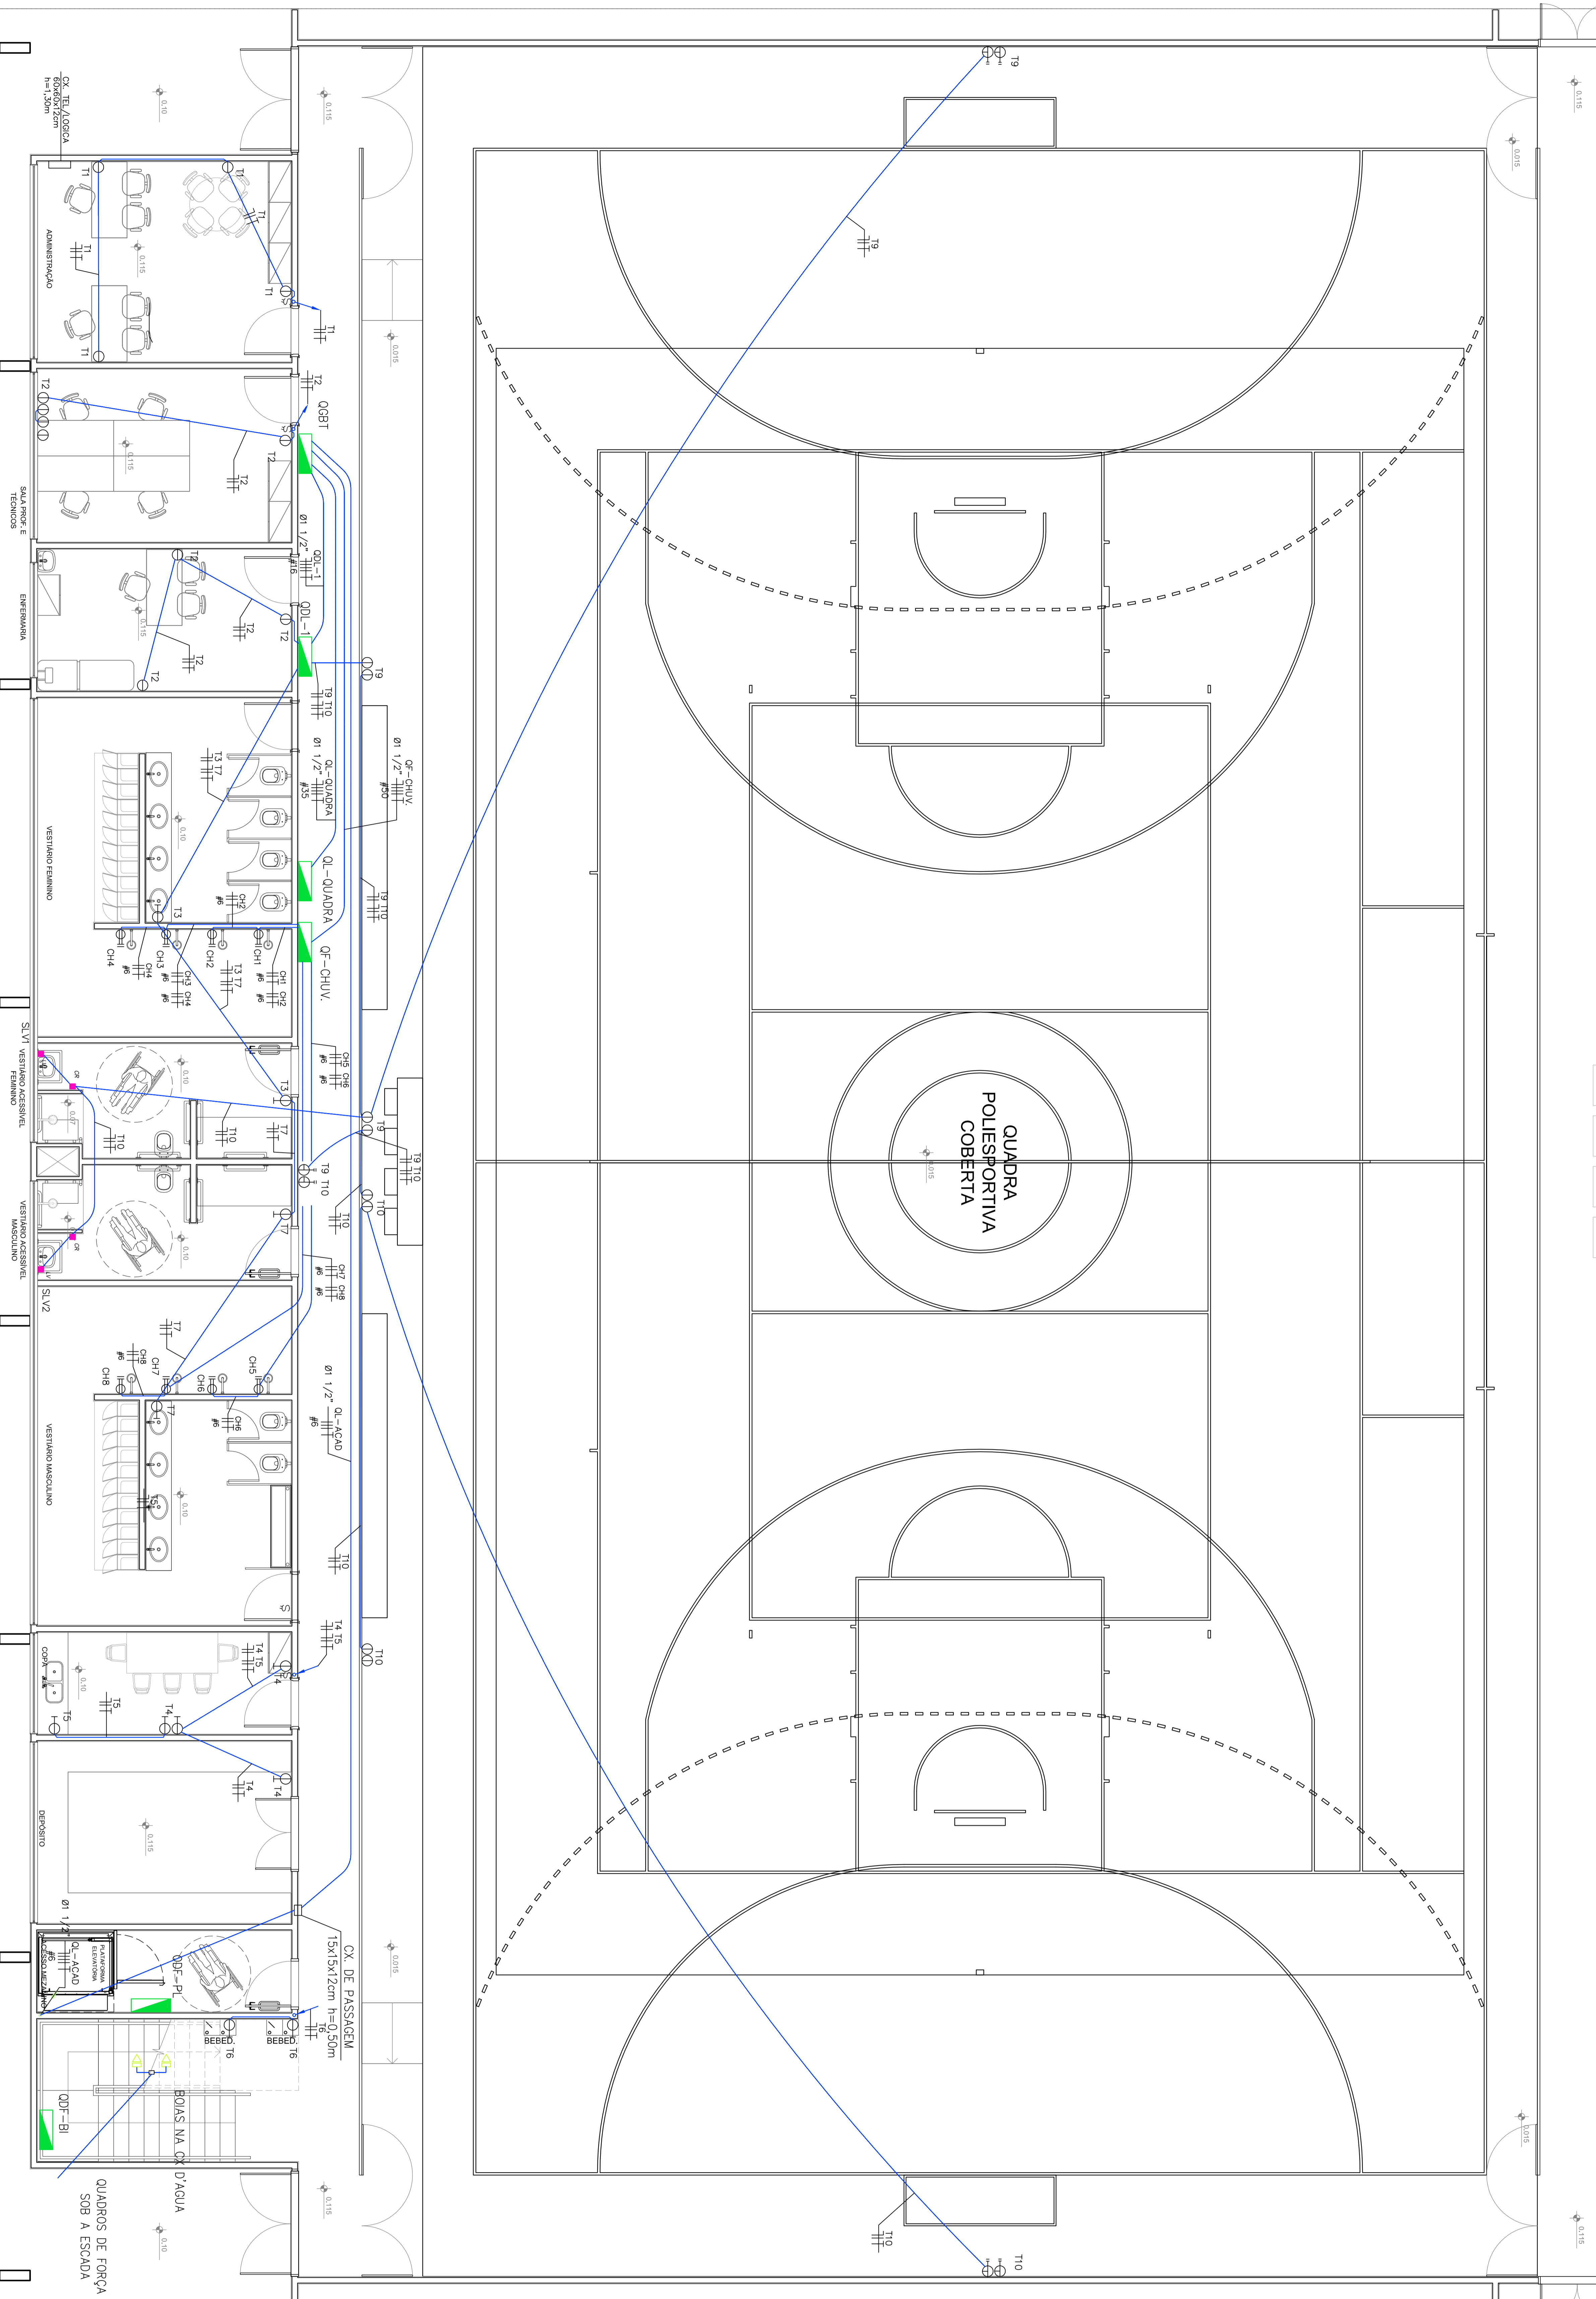

LIGA NA ENTRADA DO TELEFONE

GINÁSIO POLIESPORTIVO - TÉRREO

ESC. 1:30

PROJETO: CIE - CENTRO DE INICIAÇÃO AO ESPORTE